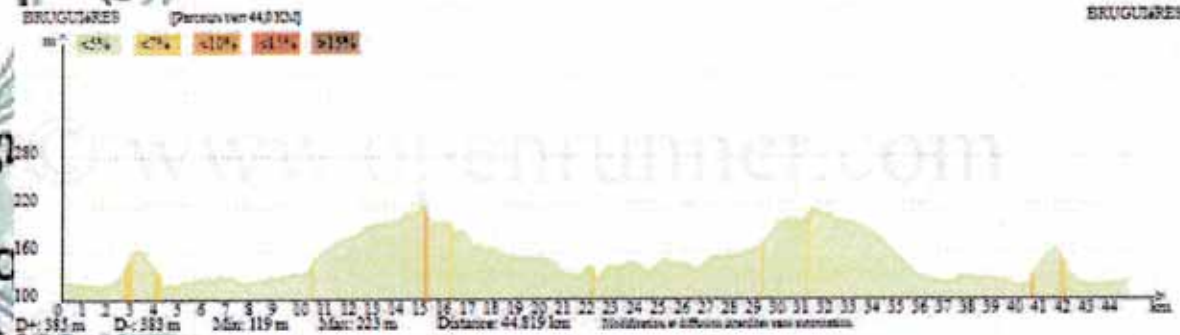

# CIRCUIT VERT – 45 km – 385 D+

Circuit: 5905642

**BRUGUIERES  
VELO CLUB**

## INFORMATIONS GÉNÉRALES

Localité de départ : Bruguières  
Localité d'arrivée : Bruguières

44.819 km

Altitude min. : 119m  
Altitude max. : 223m  
Dénivelé Tot. + : 385m  
Dénivelé Tot. - : -383m

BRUGUIERES